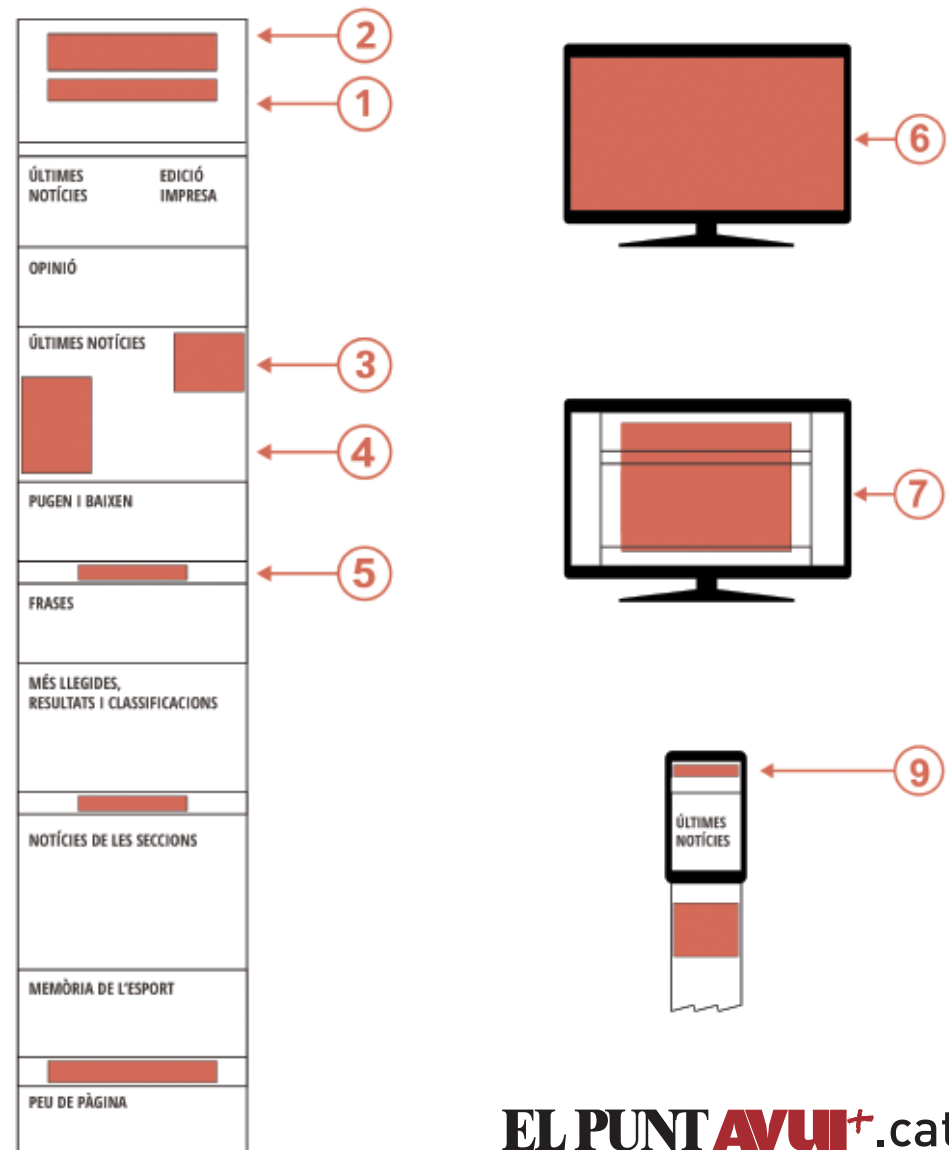

1.101.691
Usuarios únicos
al mes

5.255.125
Páginas vistas

2.678.498
Visitas

Ubicación	Medida	PRECIO por mil impresiones
1	MEGABANER 728x90 píxeles Otras medidas: 980x90, 972x90, 970x90, 972x30 píxeles	12 €
2	BILLBOARD 970x250 píxeles Otras medidas: 997x250 i 980x250, 972x250 píxeles	18 €
3	ROBAPÁGINAS 300x250 píxeles	12 €
	ROBAPÁGINAS CON VÍDEO O DESPLEGABLE 300x250 píxeles	15 €
	ROBAPÁGINAS DESPLEGABLE CON VÍDEO 300x250 píxeles	18 €
4	DOBLE ROBAPÁGINAS 300x600 píxeles	18 €
5	CINTA 320x30 píxeles Otras medidas: 348x40, 348x50 i 348x100 píxeles	10 €
6	WALL Ocupa toda la pantalla	Consulte
7	CORTINILLA 800x600 píxeles	Consulte
8	PATROCINIO SECCIÓ 537x60 píxeles	Consulte
9	MÓVILES Megabanner: 320x100, 300x50 píxeles Robapáginas: 320x50, 300x251 píxeles Doble Robapáginas: 300x600 píxeles	Consulte

Características técnicas:

- El peso máximo de un banner es de 50 kB
- El formato del banner puede ser:
 - * SWF (Flash). Permite texto y movimiento. Versión 9 o inferior. Hay la posibilidad de añadir un GIF de seguridad para mostrar en los navegadores que no tengan Flash
 - * GIF. Permite texto y movimiento
 - * JPG (JPEG). No permite movimiento
 - * Texto (HTML). Puede contener texto, enlaces y imágenes